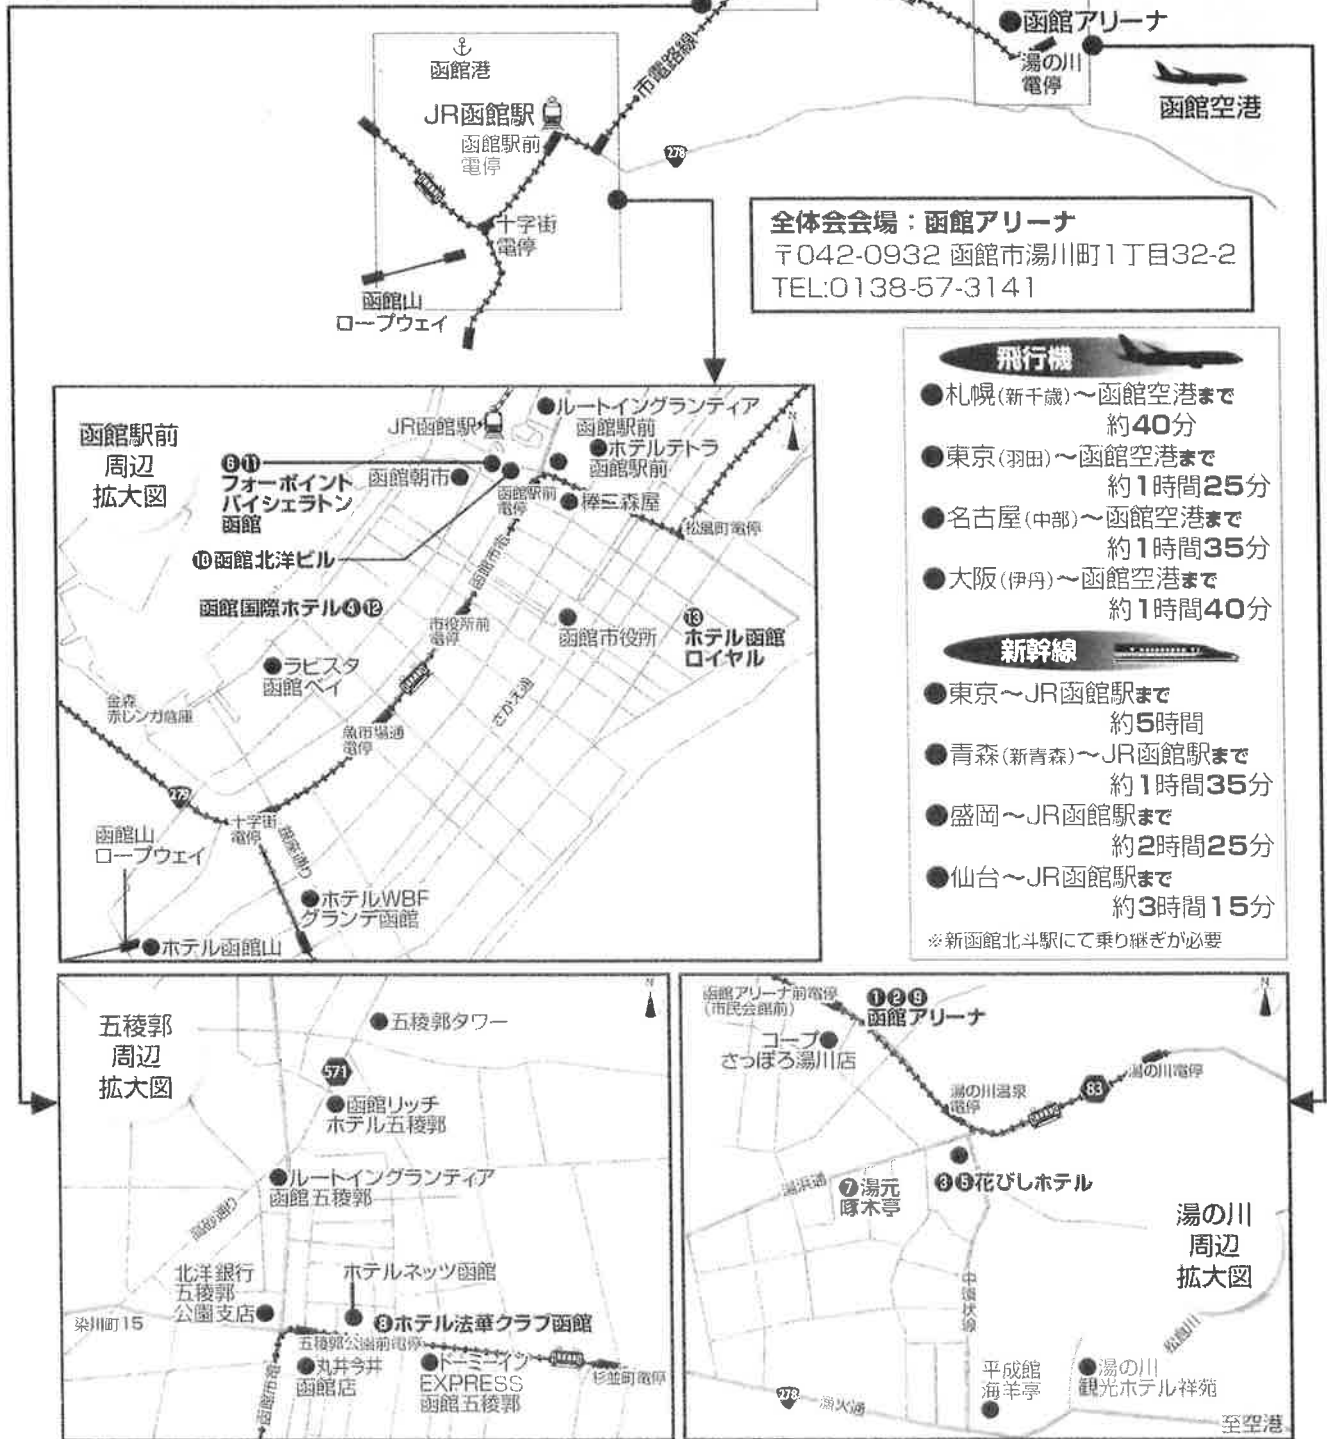

IX 会場等へのご案内

交通・会場案内

全体会場：函館アリーナ
〒042-0932 函館市湯川町1丁目32-2
TEL:0138-57-3141

飛行機

- 札幌(新千歳)～函館空港まで
約40分
- 東京(羽田)～函館空港まで
約1時間25分
- 名古屋(中部)～函館空港まで
約1時間35分
- 大阪(伊丹)～函館空港まで
約1時間40分

新幹線

- 東京～JR函館駅まで
約5時間
- 青森(新青森)～JR函館駅まで
約1時間35分
- 盛岡～JR函館駅まで
約2時間25分
- 仙台～JR函館駅まで
約3時間15分

※新函館北斗駅にて乗り継ぎが必要

JR函館駅から

- 函館市電**
函館駅前電停より約40分(240円)⇒函館アリーナ前電停下車⇒徒歩3分
- 函館バス**
函館駅前 ⑥番 乗り場より約30分(10系統)260円⇒
市民会館・函館アリーナ前下車⇒徒歩3分
- タクシー**
函館駅前タクシー乗り場より約20分

函館空港から

- 函館バス**
③番乗り場より約20分(とびっこ)240円⇒
市民会館・函館アリーナ前下車⇒徒歩3分
- 函館帝産バス**
③番乗り場より約13分(五稜郭空港線・新函館北斗空港線)230円
⇒市民会館・函館アリーナ前下車⇒徒歩3分
- タクシー**
函館空港タクシー乗り場より約10分