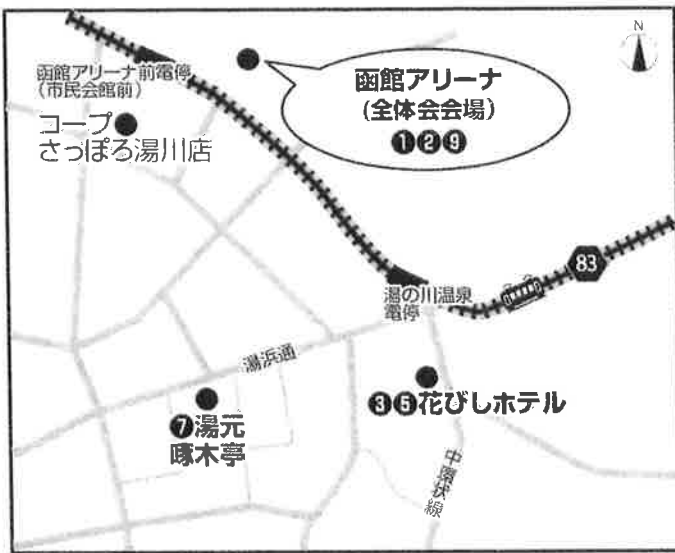

※新函館北斗駅にて乗り継ぎが必要

JR函館駅から

- 函館市電**
函館駅前電停より約40分(240円)⇒函館アリーナ前電停下車⇒徒歩3分
- 函館バス**
函館駅前 ⑥番 乗り場より約30分(10系統)260円⇒
市民会館・函館アリーナ前下車⇒徒歩3分
- タクシー**
函館駅前タクシー乗り場より約20分

函館空港から

- 函館バス**
③番乗り場より約20分(とびっこ)240円⇒
市民会館・函館アリーナ前下車⇒徒歩3分
- 函館帝産バス**
③番乗り場より約13分(五稜郭空港線・新函館北斗空港線)230円
⇒市民会館・函館アリーナ前下車⇒徒歩3分
- タクシー**
函館空港タクシー乗り場より約10分

分科会会場 周辺拡大図

- 分科会1 函館アリーナ サブアリーナ
- 分科会2 函館アリーナ 武道場AB
- 分科会3 花びしホテル 芙蓉
- 分科会5 花びしホテル あかしや
- 分科会7 湯元啄木亭 飛鳥
- 分科会9 函館アリーナ 武道場C

- 分科会8 ホテル法華クラブ函館
プリリアンホール

- 分科会4 函館国際ホテル 鳳凰
- 分科会6 フォーポイントバイシェラトン函館
カメラ
- 分科会10 函館北洋ビル 8Fホール
- 分科会11 フォーポイントバイシェラトン函館
ラベンダー
- 分科会12 函館国際ホテル 高砂
- 分科会13 函館ロイヤルホテル
ゴールデンホール