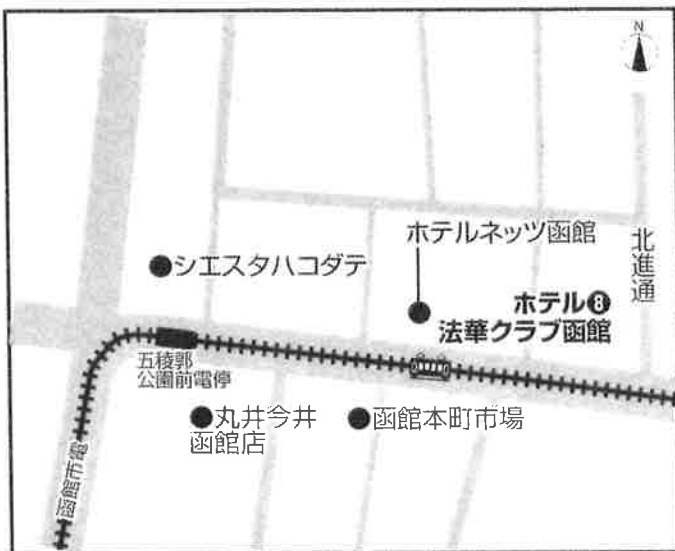

- 分科会8 ホテル法華クラブ函館
  プリリアンホール